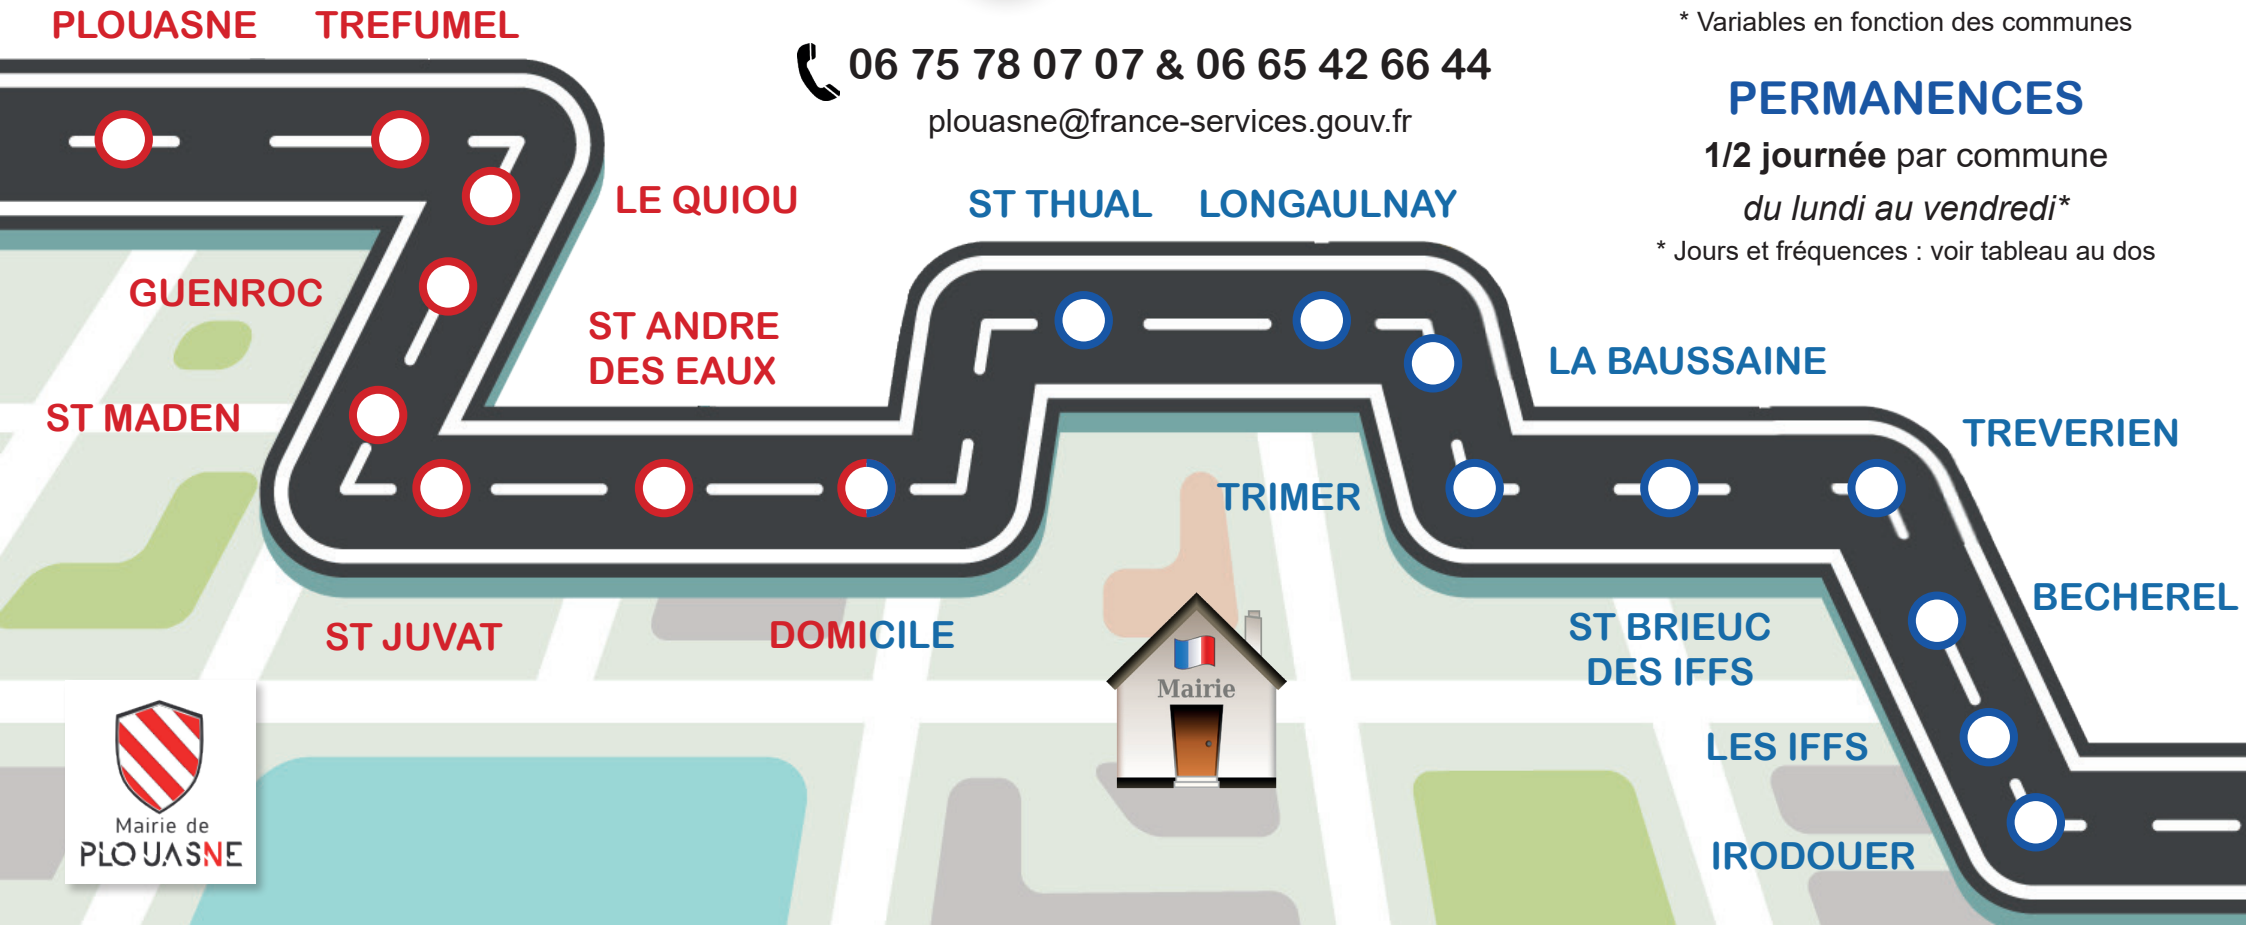

PERMANENCES

1/2 journée par commune

du lundi au vendredi*

* Jours et fréquences : voir tableau au dos

☎ 06 75 78 07 07 & 06 65 42 66 44
plouasne@france-services.gouv.fr