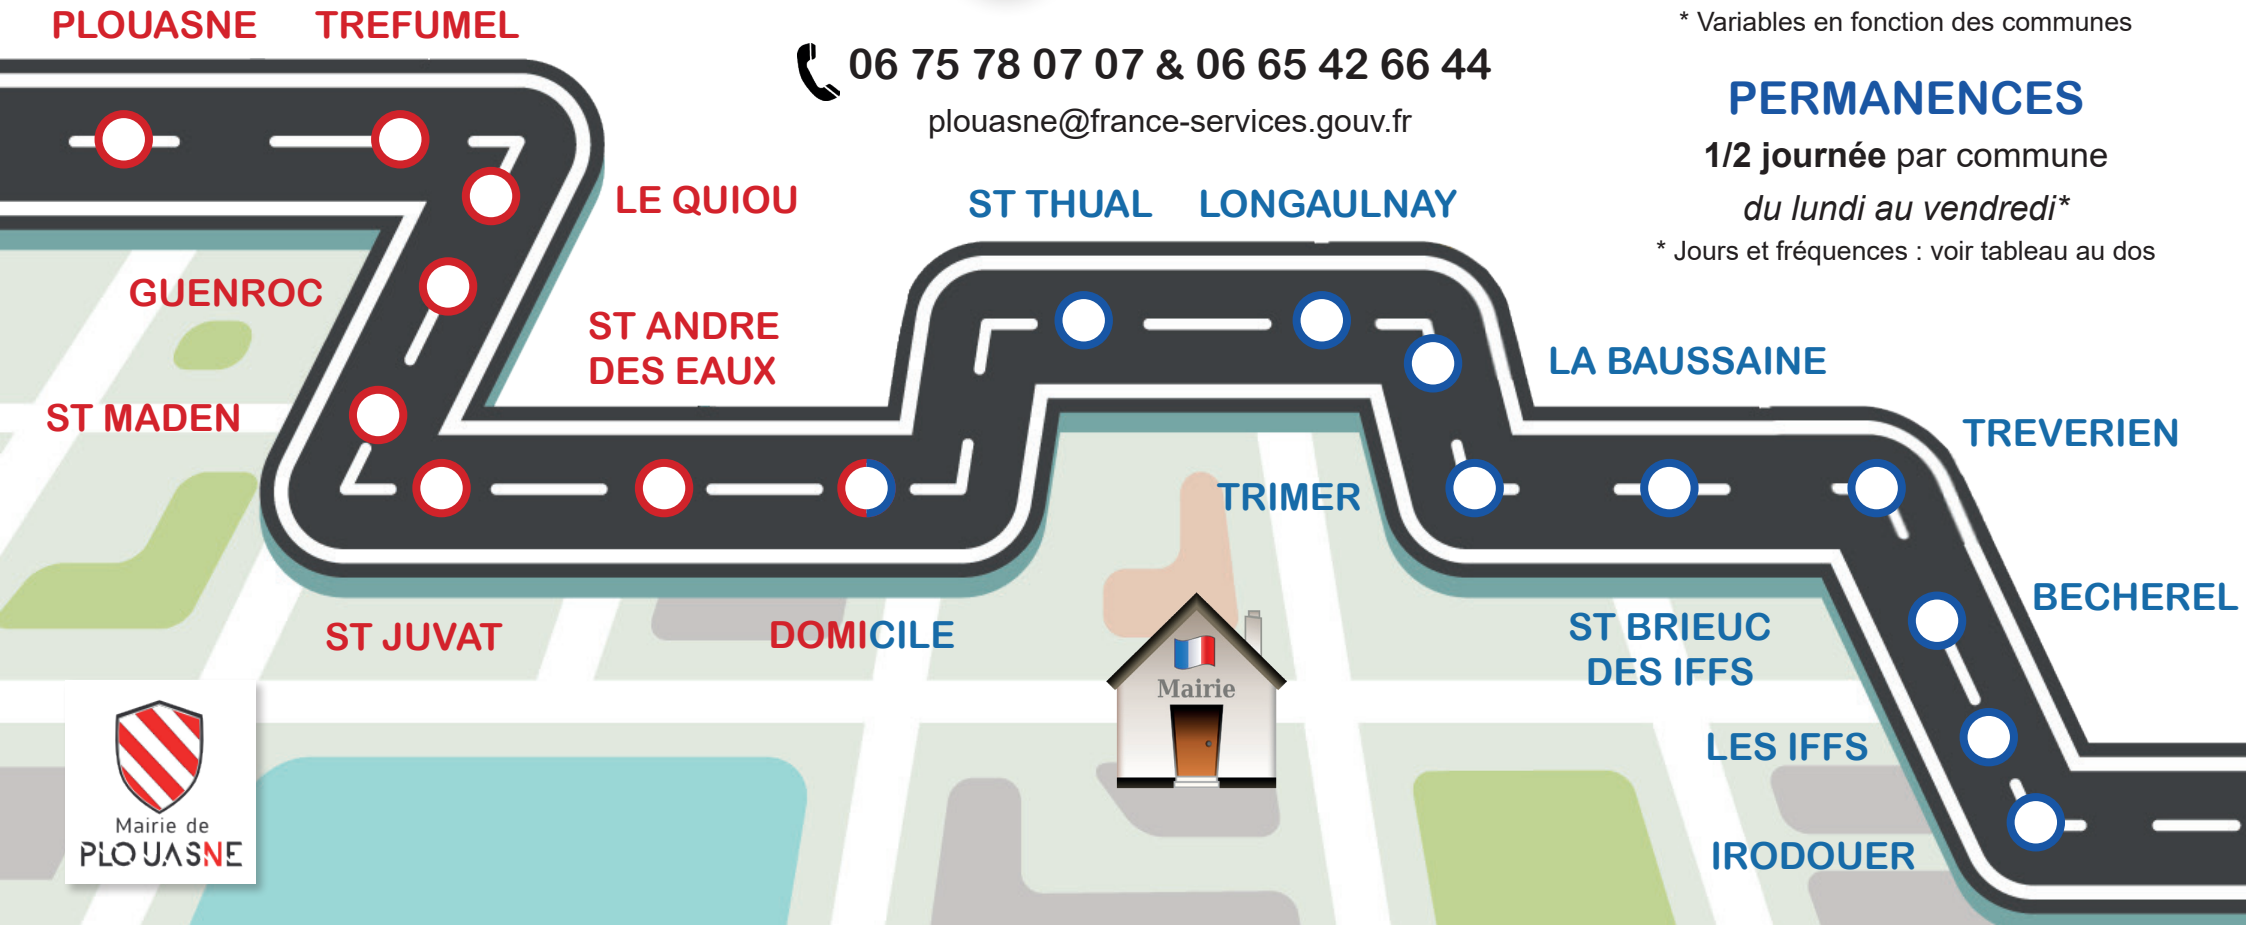

Les services publics viennent à vous !

CAMPING-CAR

ITINÉRANT

HORAIRES

09h-12h* / 14h-17h*

* Variables en fonction des communes

PERMANENCES

1/2 journée par commune

du lundi au vendredi*

* Jours et fréquences : voir tableau au dos

☎ 06 75 78 07 07 & 06 65 42 66 44
plouasne@france-services.gouv.fr

Permanences du camping-car JUILLET 2023

LUNDI		MARDI		MERCREDI		JEUDI		VENDREDI	
3		4		5		6		7	
TREFUMEL Parking Mairie	09h00 - 12h00	PLOUASNE Place du marché	09h00 - 12h00	LA BAUSSAINE Pl. de la Longère	10h00 - 12h00	TREVERIEN Parking épicerie	09h00 - 12h00	IRODOUER Place du marché	09h00 - 12h00
LE QUIOU Parking Mairie	14h00 - 17h00	LONGAULNAY Parking Mairie	14h00-17h00	PAS DE PERMANENCE		BECHEREL Parking Mairie	14h00-17h00	ST THUAL Parking Mairie	14h00 - 16h00
10		11		12		13		14	
PAS DE PERMANENCE - CONGÉS ÉTÉ									
17		18		19		20		21	
LES IFFS Parking Mairie	09h00 - 12h00	PLOUASNE Place du marché	09h00 - 12h00	DOMICILE	10h00 - 12h00	ST JUVAT Parking Mairie	09h00 - 12h00	IRODOUER Place du marché	09h00 - 12h00
ST ANDRE DES EAUX Parking Mairie	14h00 - 16h00		14h00 - 17h00	PAS DE PERMANENCE		BECHEREL Parking Mairie	14h00-17h00	ST THUAL Parking Mairie	14h00 - 16h00
24		25		26		27		28	
TREFUMEL Parking Mairie	09h00 - 12h00	PLOUASNE Place du marché	09h00 - 12h00	GUENROC Parking Mairie	10h00 - 12h00	TREVERIEN Parking épicerie	09h00 - 12h00	IRODOUER Place du marché	09h00 - 12h00
LE QUIOU Parking Mairie	14h00 - 17h00	ST BRIEUC DES IFFS Parking Mairie	13h30-16h30	PAS DE PERMANENCE		BECHEREL Parking Mairie	14h00-17h00	ST MADEN Parking Mairie	14h00 - 16h00
31		VOIR LE TABLEAU D'AOUT 2023 BONNES VACANCES D'ÉTÉ !							
TRIMER Parking Mairie	09h00 - 12h00								
ST ANDRE DES EAUX Parking Mairie	14h00 - 16h00								