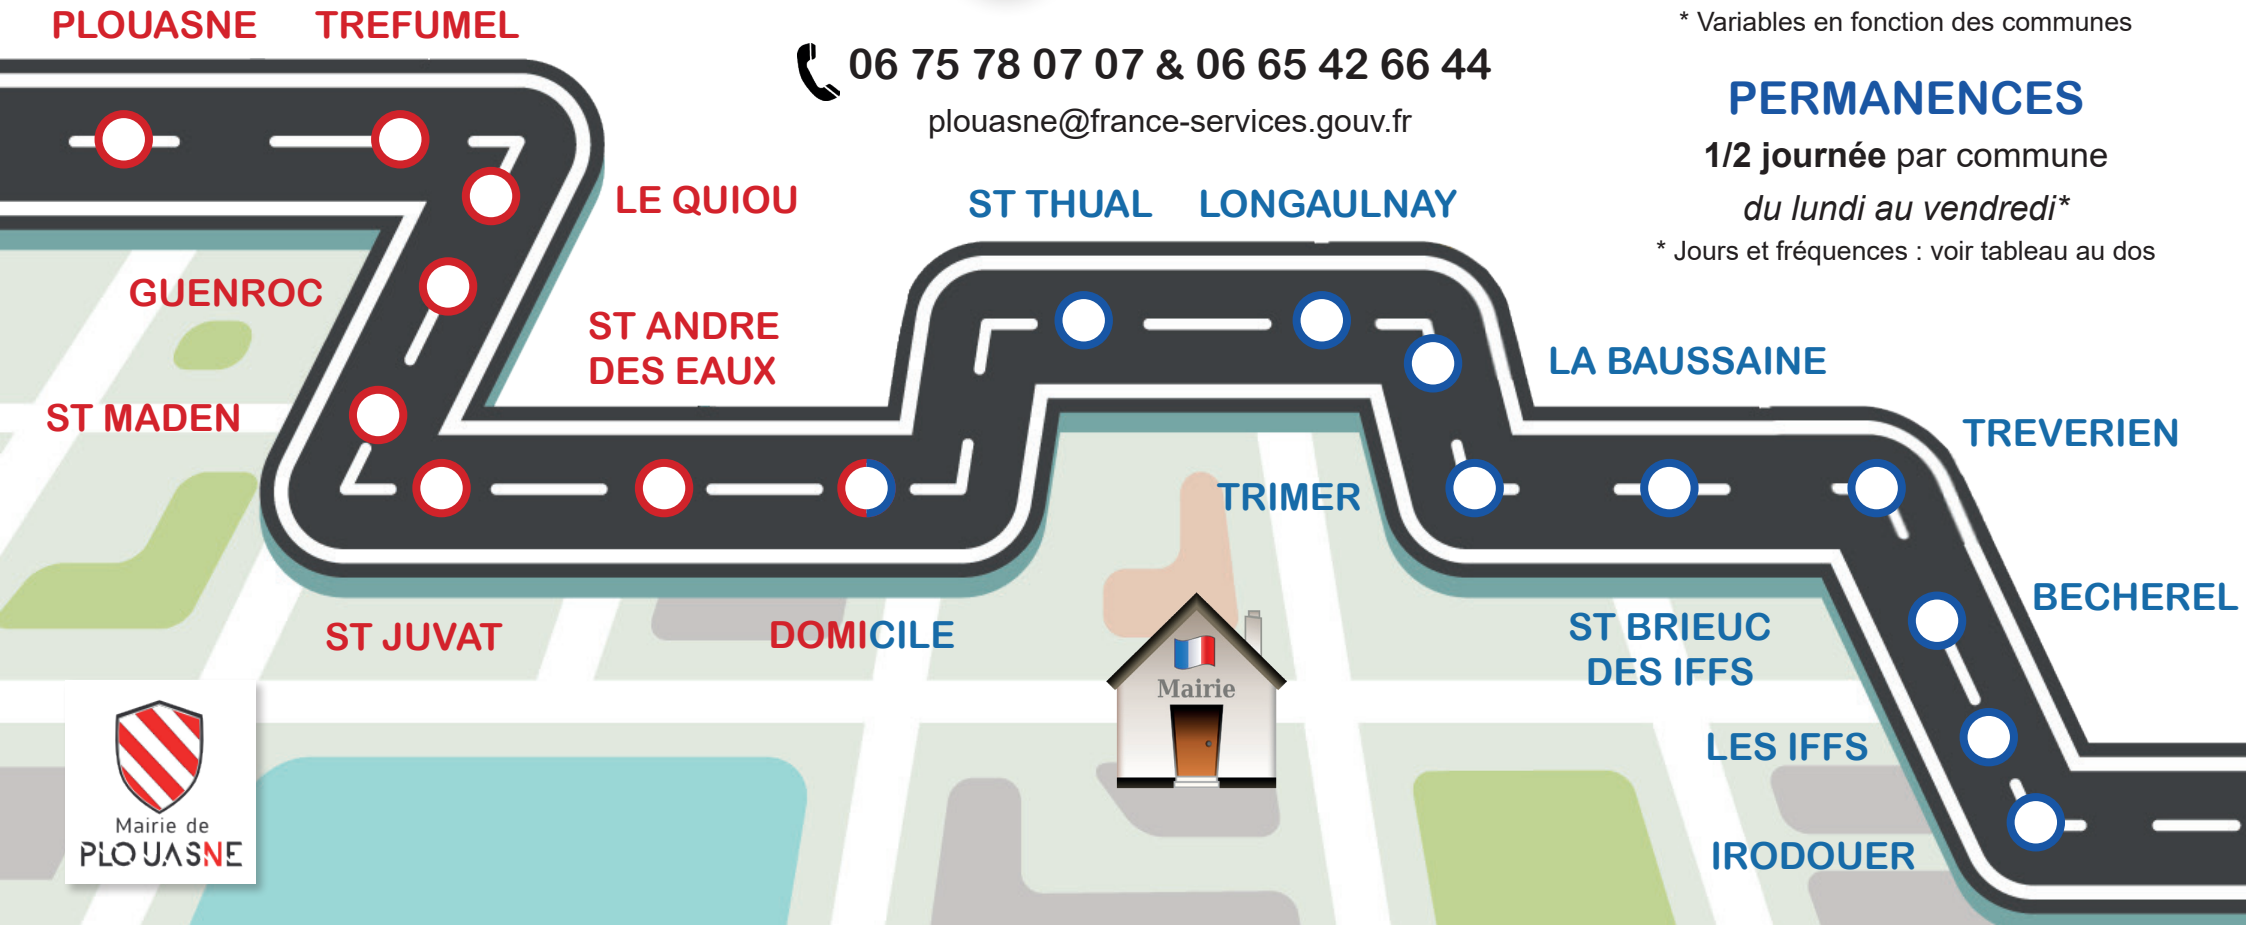

# PERMANENCES SEPTEMBRE 2023

LUNDI		MARDI		MERCREDI		JEUDI		VENDREDI	
VOIR LE TABLEAU D'AOUT 2023								<b>IRODOUER</b> <i>Place du marché</i>	09h00 - 12h00
								<b>ST THUAL</b> <i>Parking Mairie</i>	14h00 - 16h00
4		5		6		7		8	
<b>TREFUMEL</b> <i>Parking Mairie</i>	09h00 - 12h00	<b>PLOUASNE</b> <i>Place du marché</i>	09h00 - 12h00	<b>LA BAUSSAINE</b> <i>Pl. de la Longère</i>	10h00 - 12h00	<b>ST JUVAT</b> <i>Parking Mairie</i>	09h00 - 12h00	<b>IRODOUER</b> <i>Place du marché</i>	09h00 - 12h00
<b>ST ANDRE DES EAUX</b> <i>Parking Mairie</i>	14h00 - 16h00	<b>LONGAULNAY</b> <i>Parking Mairie</i>	14h00 - 16h00	PAS DE PERMANENCE		<b>BECHEREL</b> <i>Parking Mairie</i>	14h00-17h00	<b>ST THUAL</b> <i>Parking Mairie</i>	14h00 - 16h00
11		12		13		14		15	
<b>LES IFFS</b> <i>Parking Mairie</i>	09h00 - 12h00	<b>PLOUASNE</b> <i>Place du marché</i>	09h00 - 12h00	<b>DOMICILE</b>	10h00 - 12h00	<b>TREVERIEN</b> <i>Parking épicerie</i>	09h00 - 12h00	<b>IRODOUER</b> <i>Place du marché</i>	09h00 - 12h00
<b>LE QUIOU</b> <i>Parking Eglise</i>	14h00 - 17h00		14h00 - 17h00	PAS DE PERMANENCE		<b>BECHEREL</b> <i>Parking Mairie</i>	14h00-17h00	<b>ST THUAL</b> <i>Parking Mairie</i>	14h00 - 16h00
18		19		20		21		22	
<b>TREFUMEL</b> <i>Parking Mairie</i>	09h00 - 12h00	<b>PLOUASNE</b> <i>Place du marché</i>	09h00 - 12h00	<b>LA BAUSSAINE</b> <i>Pl. de la Longère</i>	10h00 - 12h00	<b>ST JUVAT</b> <i>Parking Mairie</i>	09h00 - 12h00	<b>IRODOUER</b> <i>Place du marché</i>	09h00 - 12h00
<b>ST ANDRE DES EAUX</b> <i>Parking Mairie</i>	14h00 - 16h00	<b>LONGAULNAY</b> <i>Parking Mairie</i>	14h00 - 16h00	PAS DE PERMANENCE		<b>BECHEREL</b> <i>Parking Mairie</i>	14h00-17h00	<b>ST THUAL</b> <i>Parking Mairie</i>	14h00 - 16h00
25		26		27		28		29	
<b>TRIMER</b> <i>Parking Mairie</i>	09h00 - 12h00	<b>PLOUASNE</b> <i>Parking Eglise</i>	09h00 - 12h00	<b>GUENROC</b> <i>Pl. de l'église</i>	10h00 - 12h00	<b>TREVERIEN</b> <i>Parking épicerie</i>	09h00 - 12h00	<b>IRODOUER</b> <i>Place du marché</i>	09h00 - 12h00
<b>LE QUIOU</b> <i>Parking Eglise</i>	14h00 - 17h00	<b>ST BRIEUC DES IFFS</b> <i>Parking Mairie</i>	14h00-17h00	PAS DE PERMANENCE		<b>BECHEREL</b> <i>Parking Mairie</i>	14h00-17h00	<b>ST MADEN</b> <i>Parking Mairie</i>	14h00 - 16h00